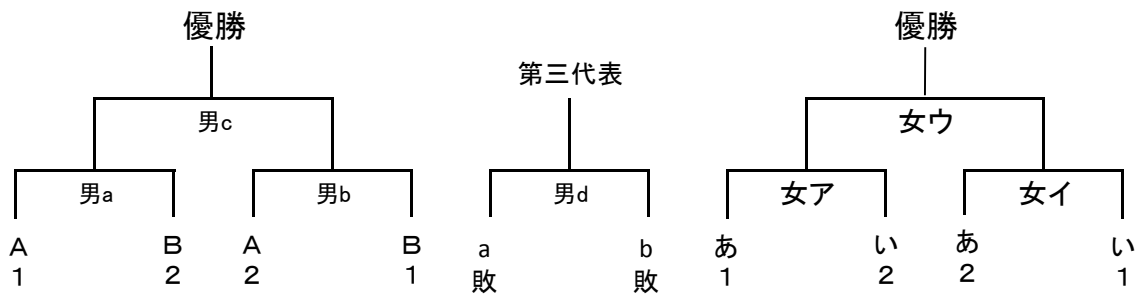

11. 組み合わせ及び競技日程

7/21(木), 7/22(金) 【20分—5分—20分】

男子A	東	日新	西部	赤坂	南
東					
日新	10				
西部	8	3			
赤坂	4	1	6		
南	2	7	5	9	

男子B	星和	不破	東部	興文
星和				
不破	6			
東部	4	2		
興文	1	3	5	

女子あ	西	東	東部	江並	興文
西					
東	10				
東部	8	3			
江並	4	1	6		
興文	2	7	5	9	

女子い	南	星和	北	日新
南				
星和	6			
北	4	2		
日新	1	3	5	

男女予選リーグ	7/21(木)		男女予選リーグ	7/22(金)	
	南コート	北コート		南コート	北コート
9:30~	開会式		9:30~	男B3	女い3
10:00~	男A1	女あ1	10:00~	男A6	女あ6
10:50~	男B1	女い1	10:50~	男B4	女い4
11:40~	男A2	女あ2	11:40~	男A7	女あ7
12:30~	男A3	女あ3	12:30~	男A8	女あ8
13:20~	男B2	女い2	13:20~	男B5	女い5
14:10~	男A4	女あ4	14:10~	男B6	女い6
15:00~	男A5	女あ5	15:00~	男A9	女あ9
15:50~			15:50~	男A10	女あ10

7/23(土) 【20分—10分—20分】

男女決勝トーナメント	7/22(水)	
	南コート	北コート
9:00~9:50	※	※
10:00~10:50	男a	男b
11:00~11:50	女ア	女イ
12:00~12:30	昼食	
12:30~13:20	男c	男d
13:30~14:20	女ウ	※
14:30~	閉会式	

※は市大会の順位決定戦にあてる場合がある。