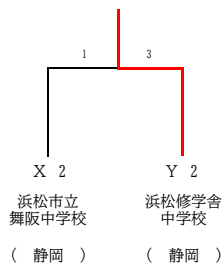

3位決定戦

1位	愛知 県	愛知工業大学名電	中学校
2位	岐阜 県	岐阜市立長森	中学校
3位	静岡 県	浜松修学舎	中学校
3位	静岡 県	浜松市立舞阪	中学校