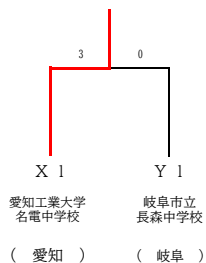

団体戦男子

試合順 第1試合 1対4、2対3 第2試合 1対3、2対4 第3試合 1対2、3対4

A リーグ	愛知工業大学 名電中学校	浜松市立 雄踏中学校	本巣市立 真正中学校	御浜町立 御浜中学校	勝敗	順位
1 愛工大名電 (愛知)	/	○ 3 - 0	○ 3 - 0	○ 3 - 0	3-0	1
2 雄踏 (静岡)	● 0 - 3	/	○ 3 - 2	○ 3 - 0	3-1	2
3 真正 (岐阜)	● 0 - 3	● 2 - 3	/	○ 3 - 1	1-2	3
4 御浜 (三重)	● 0 - 3	● 0 - 3	● 1 - 3	/	0-3	4

C リーグ	浜松修学舎 中学校	津市立 橋南中学校	武豊町立 富貴中学校	大垣市立 南中学校	勝敗	順位
1 浜松修学舎 (静岡)	/	○ 3 - 0	○ 3 - 0	○ 3 - 0	3-0	1
2 橋南 (三重)	● 0 - 3	/	○ 3 - 2	○ 3 - 2	2-1	2
3 富貴 (愛知)	● 0 - 3	● 2 - 3	/	● 2 - 3	0-3	4
4 大垣南 (岐阜)	● 0 - 3	● 2 - 3	○ 3 - 2	/	1-2	3

B リーグ	三重大学教育学部 附属中学校	中津川市立 坂下中学校	浜松市立 舞阪中学校	刈谷市立 刈谷南中学校	勝敗	順位
1 三重大附属 (三重)	/	● 0 - 3	○ 3 - 2	○ 3 - 2	2-1	1
2 坂下 (岐阜)	○ 3 - 0	/	● 1 - 3	● 2 - 3	1-2	4
3 舞阪 (静岡)	● 2 - 3	○ 3 - 1	/	○ 3 - 0	2-1	2
4 刈谷南 (愛知)	● 2 - 3	○ 3 - 2	● 0 - 3	/	1-2	3

D リーグ	岐阜市立 長森中学校	名古屋市立 神丘中学校	津市立 朝陽中学校	湖西市立 新居中学校	勝敗	順位
1 長森 (岐阜)	/	○ 3 - 0	○ 3 - 0	○ 3 - 1	3-0	1
2 神丘 (愛知)	● 0 - 3	/	○ 3 - 0	● 1 - 3	1-2	3
3 朝陽 (三重)	● 0 - 3	● 0 - 3	/	● 0 - 3	0-3	4
4 新居 (静岡)	● 1 - 3	○ 3 - 1	○ 3 - 0	/	2-1	2

X リーグ	愛知工業大学 名電中学校	浜松市立 雄踏中学校	三重大学教育学部 附属中学校	浜松市立 舞阪中学校	勝敗	順位
A 愛工大名電 1 (愛知)	/	○ 3 - 0	○ 3 - 0	○ 3 - 0	3-0	1
A 雄踏 2 (静岡)	● 0 - 3	/	○ 3 - 2	● 0 - 3	1-2	4
B 三重大附属 1 (三重)	● 0 - 3	● 2 - 3	/	○ 3 - 2	1-2	3
B 舞阪 2 (静岡)	● 0 - 3	○ 3 - 0	● 2 - 3	/	1-2	2

Y リーグ	浜松修学舎 中学校	津市立 橋南中学校	岐阜市立 長森中学校	湖西市立 新居中学校	勝敗	順位
C 浜松修学舎 1 (静岡)	/	○ 3 - 0	● 1 - 3	○ 3 - 0	2-1	2
C 橋南 2 (三重)	● 0 - 3	/	● 0 - 3	● 0 - 3	0-3	4
D 長森 1 (岐阜)	○ 3 - 1	○ 3 - 0	/	○ 3 - 1	3-0	1
D 新居 2 (静岡)	● 0 - 3	○ 3 - 0	● 1 - 3	/	1-2	3

試合順 第1試合 A1対B2、B1対A2 第2試合 A1対B1、A2対B2

試合順 第1試合 C1対D2、D1対C2 第2試合 C1対D1、C2対D2

1位決定戦