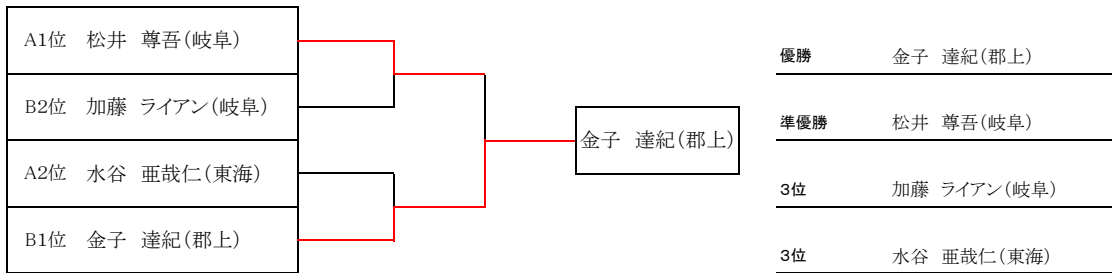

☆ 個人戦 ☆

1年生

	Aグループ	北村	松井	水谷	勝	負	順位
1	北村 竣平	/	×	×	0	2	3
2	松井 尊吾	○	/	○	2	0	1
3	水谷 亜哉仁	○	×	/	1	1	2

	Bグループ	金子	松尾	加藤	日比野	勝	負	順位
1	金子 達紀	/	○	○	○	3	0	1
2	松尾 清人	×	/	×	×	0	3	4
3	加藤 ライアン	×	○	/	○	2	1	2
4	日比野 竜虎	×	○	×	/	1	2	3

- ① 北村×-○水谷 ② 金子○-×日比野 ③ 松尾×-○加藤 ④ 松井○-×水谷 ⑤ 金子○-×加藤
 ⑥ 松尾×-○日比野 ⑦ 北村×-○松井 ⑧ 加藤○-×日比野 ⑨ 金子○-×松尾

決勝トーナメント

2年生

	Aグループ	米盛	南谷	関	勝	負	順位
1	米盛 斗娃	/	○	○	2	0	1
2	南谷 旺之介	×	/	×	0	2	3
3	関 正邦	×	○	/	1	1	2

	Bグループ	谷口	山田	河合	勝	負	順位
1	谷口 煌祐	/	○	×	1	1	1
2	山田 瑛太	×	/	○	1	1	1
3	河合 丈太郎	○	×	/	1	1	1