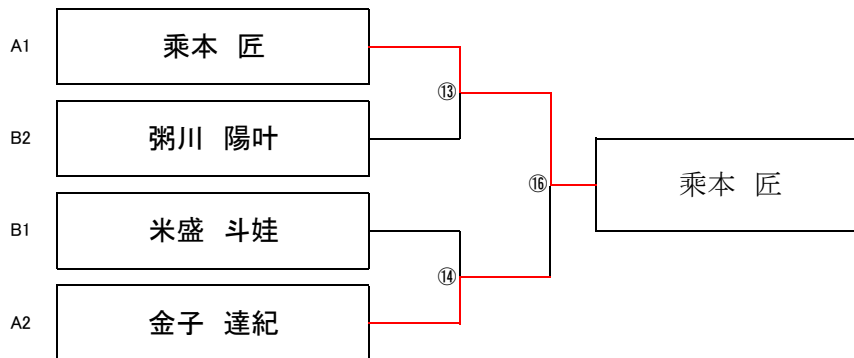

全国大会・東海大会出場者決定トーナメント戦

	Aリーグ	乗本	栗原	河合	金子	勝	負	順位
3-1	乗本 匠	○	○	○	○	3	0	1
3-4	栗原 ヤゴ	×	○	×	×	0	3	4
2-2	河合 丈太郎	×	○	○	×	1	2	3
1-1	金子 達紀	×	○	○	○	2	1	2

	Bリーグ	町田	粥川	米盛	松井	勝	負	順位
3-2	町田 蒼馬	○	×	×	○	1	2	3
3-3	粥川 陽叶	○	○	○	○	3	0	1
2-1	米盛 斗娃	○	×	○	○	2	1	2
1-2	松井 尊吾	×	×	×	○	0	3	4

- ① 乗本○-×金子 ② 町田○-×松井 ③ 栗原×-○河合 ④ 粥川○-×米盛 ⑤ 乗本○-×河合 ⑥ 町田×-○米盛
  ⑦ 栗原×-○金子 ⑧ 粥川○-×松井 ⑨ 乗本○-×栗原 ⑩ 町田×-○粥川 ⑪ 河合×-○金子 ⑫ 米盛○-×松井