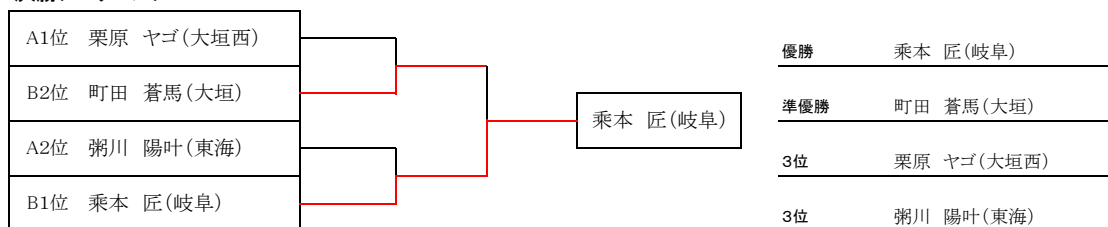

3年生

	Bグループ	田島	粥川	高木	栗原	勝	負	順位
1	田島 健大							
2	粥川 陽叶			○	×	1	1	2
3	高木 優志		×		×	0	2	3
4	栗原 ヤゴ		○	○		2	0	1

	Bグループ	乗本	町田	住	ロブレス	兒玉	勝	負	順位
1	乗本 匠		○	○	○		3	0	1
2	町田 蒼馬	×		○	○		2	1	2
3	住 爽太郎	×	×		○		1	2	3
4	ロブレス テンシ	×	×	×			0	3	4
5	兒玉 光零								

- ① 田島 — 栗原 ② 乗本 — 兒玉 ③ 粥川○-×高木 ④ 町田○-×ロブレス ⑤ 住 — 兒玉 ⑥ 田島 — 高木
  ⑦ 乗本○-×ロブレス ⑧ 町田○-×住 ⑨ 粥川×-○栗原 ⑩ ロブレス — 兒玉 ⑪ 田島 — 粥川 ⑫ 乗本○-×住
  ⑬ 町田 — 兒玉 ⑭ 高木×-○栗原 ⑮ 乗本○-×町田 ⑯ 住○-×ロブレス

決勝トーナメント