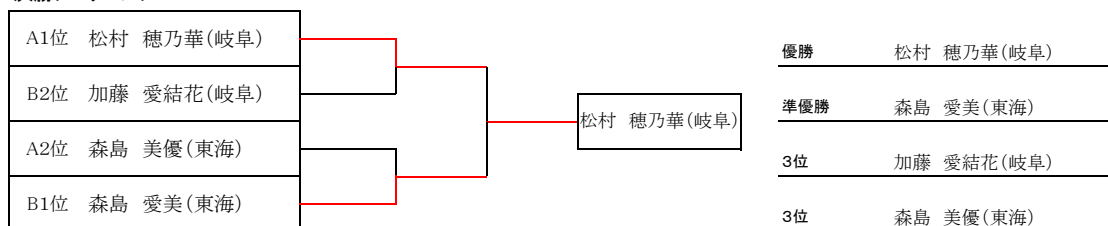

決勝トーナメント

女子

	Bグループ	松村	小川	加藤陽	森島美	勝	負	順位
1	松村 穂乃華		○	○	○	3	0	1
2	小川 真夏	×		×	×	0	3	4
3	加藤 陽和	×	○		×	1	2	3
4	森島 美優	×	○	○		2	1	2

	Bグループ	大嶋	加藤愛	森島愛	坂	勝	負	順位
1	大嶋 美来空		×	×	○	1	2	3
2	加藤 愛結花	○		×	○	2	1	2
3	森島 愛美	○	○		○	3	0	1
4	坂 ひまり	×	×	×		0	3	4

- ① 松村○-×森島美 ② 大嶋○-×坂 ③ 小川×-○加藤陽 ④ 加藤愛×-○森島愛 ⑤ 松村○-×加藤陽 ⑥ 大嶋×-○森島愛
 ⑦ 小川×-○森島美 ⑧ 加藤愛○-×坂 ⑨ 松村○-×小川 ⑩ 大嶋×-○加藤愛 ⑪ 加藤陽×-○森島美 ⑫ 森島愛○-×坂

決勝トーナメント

全国大会・東海大会出場者決定トーナメント戦

	Aリーグ	乗本	栗原	河合	金子	勝	負	順位
3-1	乗本 匠	○	○	○	○	3	0	1
3-4	栗原 ヤゴ	×	○	×	×	0	3	4
2-2	河合 丈太郎	×	○	○	×	1	2	3
1-1	金子 達紀	×	○	○	○	2	1	2