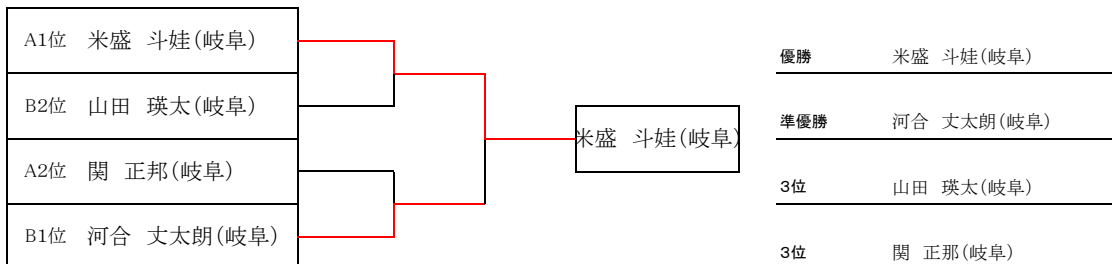

- ① 北村×-○水谷 ② 金子○-×日比野 ③ 松尾×-○加藤 ④ 松井○-×水谷 ⑤ 金子○-×加藤
 ⑥ 松尾×-○日比野 ⑦ 北村×-○松井 ⑧ 加藤○-×日比野 ⑨ 金子○-×松尾

決勝トーナメント

2年生

	Aグループ	米盛	南谷	関	勝	負	順位
1	米盛 斗娃	/	○	○	2	0	1
2	南谷 旺之介	×	/	×	0	2	3
3	関 正邦	×	○	/	1	1	2

	Bグループ	谷口	山田	河合	勝	負	順位
1	谷口 煌祐	/	○	×	1	1	1
2	山田 瑛太	×	/	○	1	1	1
3	河合 丈太郎	○	×	/	1	1	1

順位決定戦	谷口	山田	河合	勝	負	順位
1	谷口	×	×	0	2	3
2	山田	○	×	1	1	2
3	河合	○	○	2	0	1

- ① 米盛○-×関 ② 谷口×-○河合 ③ 南谷×-○関 ④ 山田○-×河合 ⑤ 米盛○-×南谷 ⑥ 谷口○-×山田

決勝トーナメント

3年生

	Bグループ	田島	粥川	高木	栗原	勝	負	順位
1	田島 健大							
2	粥川 陽叶			○	×	1	1	2
3	高木 優志		×		×	0	2	3
4	栗原 ヤゴ		○	○		2	0	1